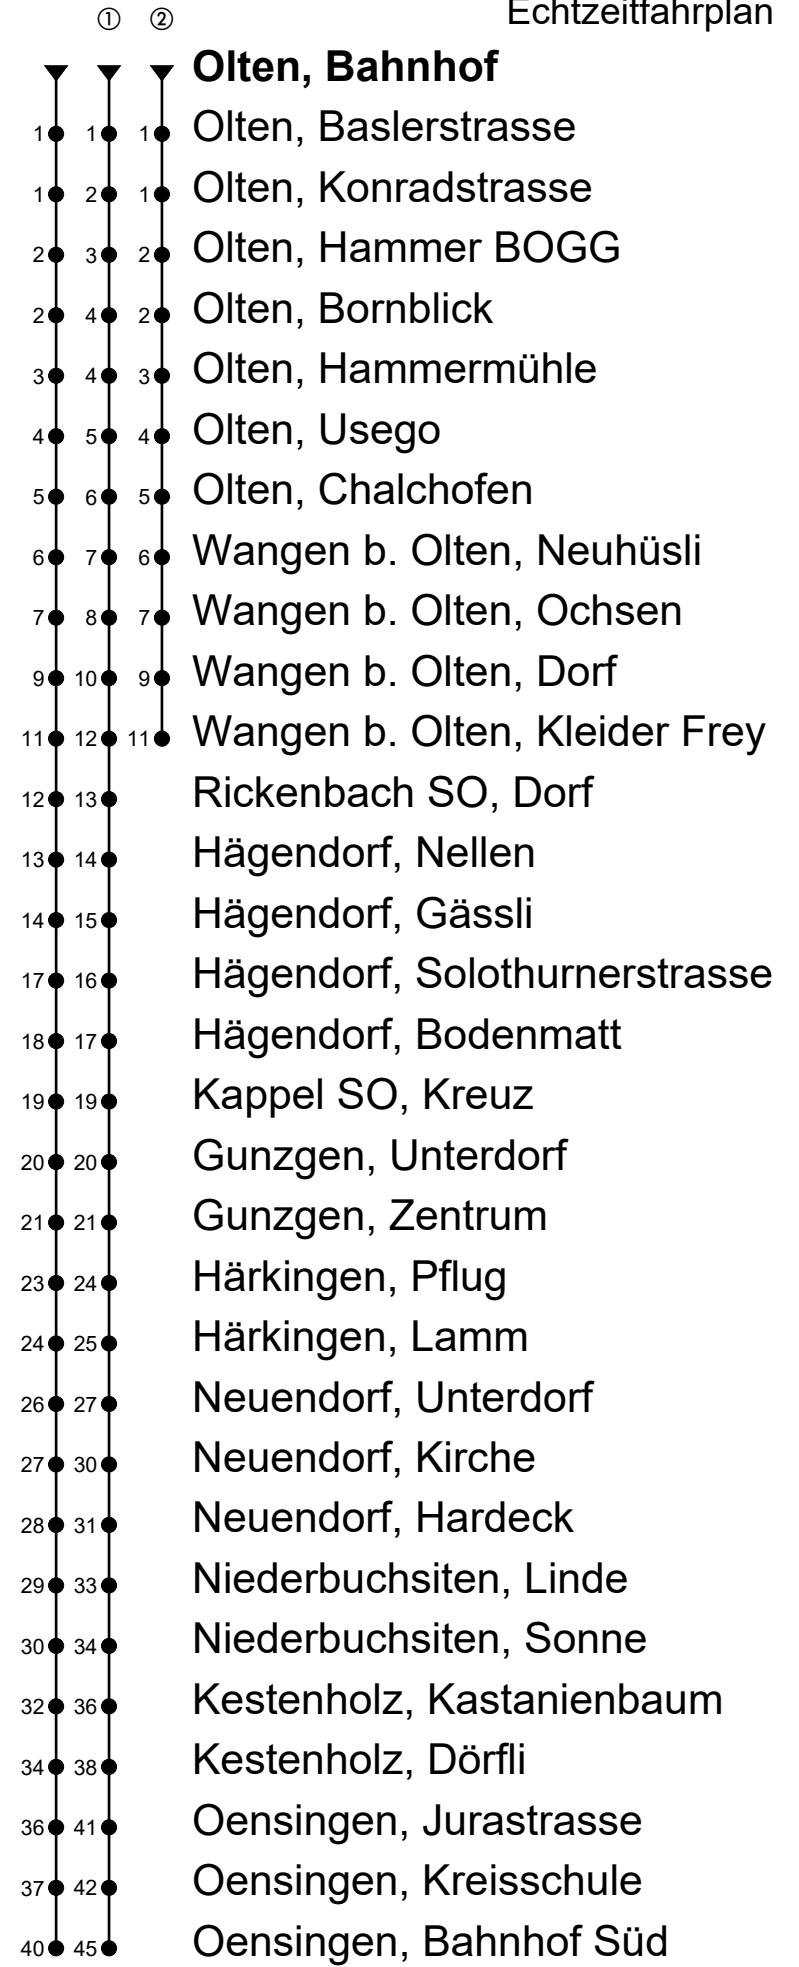

Olten, Bahnhof

Richtung Hägendorf, Kappel, Neuendorf, Kestenholz, Oensingen Bhf Süd

Gültig vom 15.12.2024 bis 13.12.2025

Echtzeitfahrplan

🕒	Montag - Freitag	Samstag	Sonntag
4			
5			56 <sup>①</sup>
6			26 <sup>①</sup> 56 <sup>①</sup>
7			26 <sup>①</sup> 56 <sup>①</sup>
8			26 <sup>①</sup> 56 <sup>①</sup>
9			26 <sup>①</sup> 56 <sup>①</sup>
10			26 <sup>①</sup> 56 <sup>①</sup>
11			26 <sup>①</sup> 56 <sup>①</sup>
12			26 <sup>①</sup>
13			07 <sup>①</sup> 37 <sup>①</sup>
14			07 <sup>①</sup> 37 <sup>①</sup>
15			07 <sup>①</sup> 37 <sup>①</sup>
16			07 <sup>①</sup> 37 <sup>①</sup>
17			07 <sup>①</sup> 37 <sup>①</sup>
18			07 <sup>①</sup> 37 <sup>①</sup>
19			07 <sup>①</sup> 37 <sup>①</sup>
20	30 <sup>②</sup> 37	30 <sup>②</sup> 37	07 37
21	07 37	07 37	07 37
22	07 37	07 37	07 37
23	07 37	07 37	07 37
0	15	15	15
1			
2			
3			

Fahrzeit in Minuten

**Anmerkungen:**

Als Sonntage gelten: 25. und 26. Dezember, 1. und 2. Januar, Karfreitag, Ostermontag, Auffahrt, Pfingstmontag und 1. August.